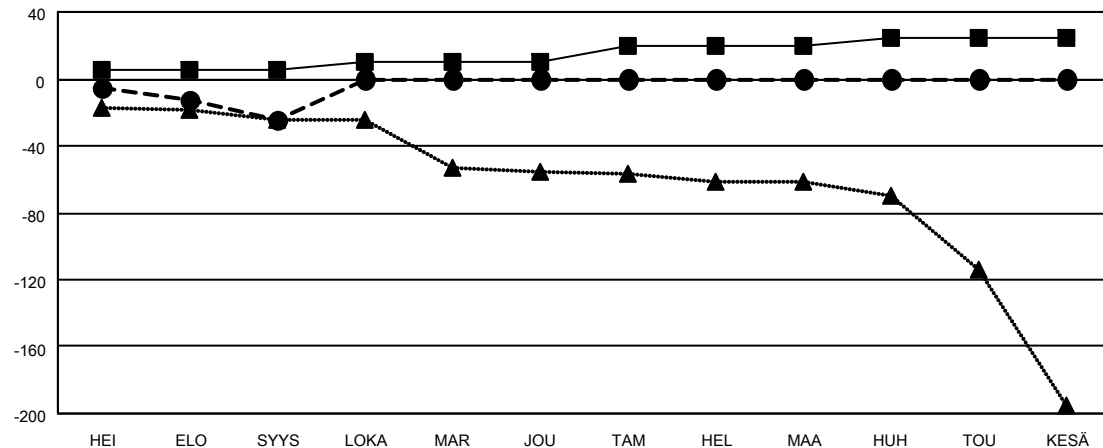

TAVOITTEET JA JÄSENET, KUMULATIIVINEN

LAKKAUTETUT KLUBIT: 0	4 CLUBS OF 80 LISÄNNYT YHDEN TAI USEAMMAN UUTTA JÄSENTÄ	<u>SUKUPUOLIJAKAUMA</u>		
<u>ERONNEET JÄSENET</u>		MIES	1,463 (71.58%)	
KUOLLUT	KLIKKAÄ TÄSTÄ NÄHDÄKSESI KUMULATIIVISET JÄSENTIEDOT	NAINEN	581 (28.42%)	
KLUBI LAKKAUTETTU		NON BINARY	0 (0.00%)	
MUU		PREFER NOT TO ANSWER	0 (0.00%)	
YHTEENSÄ		28	PERHEJÄSENIÄ YHTEENSÄ	8
		PERHEJÄSENET, JOTKA MAKSAVAT PUOLET JÄSENMAKSUSTA	4