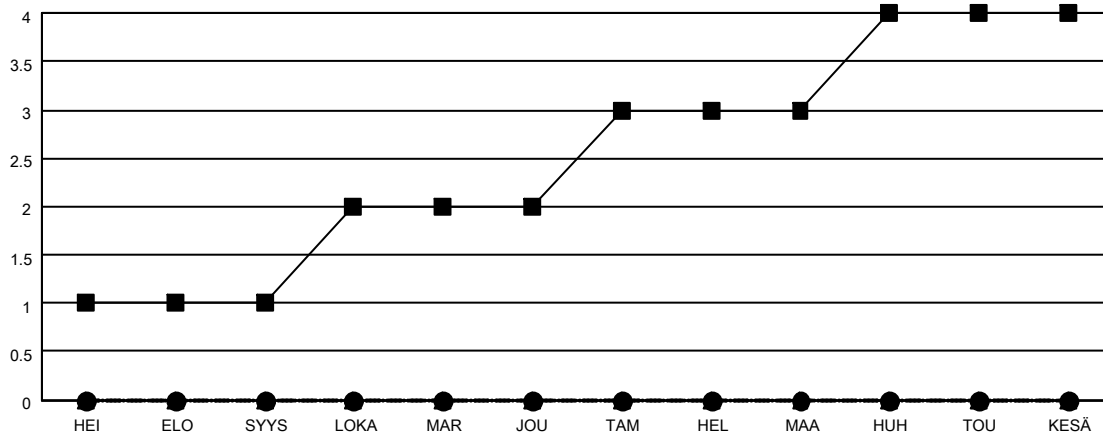

MONTHLY MEMBERSHIP PROGRESS REPORT

SIJAINTI FINLAND

District 107 C

Results as of: 9/30/2021

Klubit			
TULOKSET 2021-2022			
NELJÄNNES	UUDEN KLUBIN TAVOITE	UUDET KLUBIT	LOPETETUT KLUBIT
HEI/ELO/SYYS	1	0	0
LOKA/MAR/JOU	1	0	0
TAM/HEL/MAA	1	0	0
HUH/TOU/KESÄ	1	0	0

jäsentä			
TULOKSET 2021-2022			
NELJÄNNES	JÄSENKASVUN NETTOTAVOITE	TOTEUTUNUT JÄSENKASVU	POISTETUT JÄSENET (mukaan lukien siirrot)
HEI/ELO/SYYS	5	5	28
LOKA/MAR/JOU	5	0	0
TAM/HEL/MAA	10	0	0
HUH/TOU/KESÄ	5	0	0

TAVOITTEET JA UUDET KLUBIT, KUMULATIIVINEN